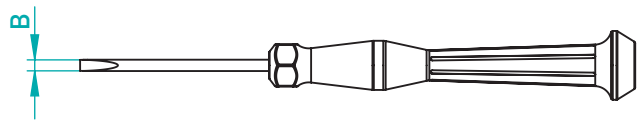

SCHRAUBENDREHER-SET

SCREWDRIVER-SET

AUF EINEN BLICK

- ▶ Passend für Kennzeichnungsstempel
- ▶ Robuste und kompakte Tasche
- ▶ Hochwertige Schraubendreher mit Abrollschutz und drehbarer Kappe

AT A GLANCE

- ▶ Suitable for marking stamps
- ▶ Robust and compact bag
- ▶ High quality screwdriver with roll-off protection and rotatable cap

Stempelgröße (D) Stamp size (D)	Menge Quantity	Klingenbreite (B) Blade width (B)	€/1
3	1	1,0	•
4	1	1,5	
5-6	2	2,0	
8-10	1	3,0	
12	1	3,5	

✉ 900179S

SCHRAUBENDREHER

SCREWDRIVER

AUF EINEN BLICK

- ▶ Hochwertige Schraubendreher mit Abrollschutz und drehbarer Kappe

AT A GLANCE

- ▶ High quality screwdriver with roll-off protection and rotatable cap

B	€/1
1,0	•
1,5	•
2,0	•
3,0	•
3,5	•

✉ 900179/B