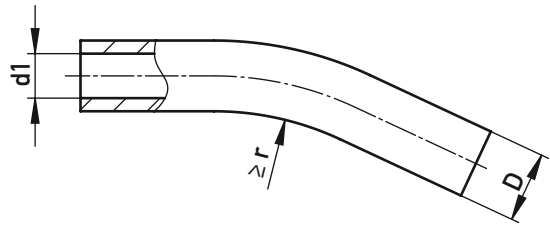

SCHNELLSTECK-SCHLAUCH

QUICK CONNECTOR HOSE

i für/for 75801, 75080, 75087, 740825

16 bar 85 °C

≥ r	d1	D	Farbe/Colour	☒	€/m
75	10	15,9	blau/blue	837BM-6-BLU-RL	•
75	10	15,9	rot/red	837BM-6-RED-RL	•
75	10	15,9	schwarz/black	837BM-6-BLK-RL	•
130	13	19,8	blau/blue	837BM-8-BLU-RL	•
130	13	19,8	rot/red	837BM-8-RED-RL	•
130	13	19,8	schwarz/black	837BM-8-BLK-RL	•