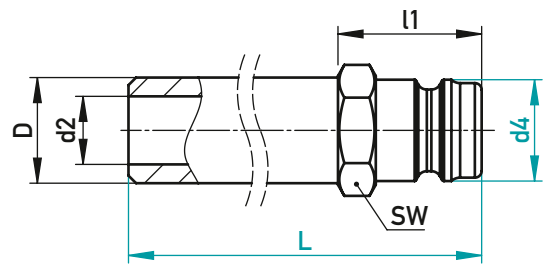

## ANSCHLUSSNIPPEL LANG, OHNE GEWINDE

### FITTING LONG, WITHOUT THREAD

Öl/Oil 180°C, Wasser/Water 180°C

10 bar

2.0401

1.4305

SW	d2	D	l1	d4	L	70090	nichtrostend stainless steel
							730090
9	5	8	21	9	63	•	
					100	•	
11	6	10			120	•	•
					180	•	
					240	•	
					360	•	
15	9	14	23	13	150	•	•
					300	•	
					450	•	
22	13	21	33	19	500	•	

☒ 70090/d4-L • ☒ 730090/d4-L