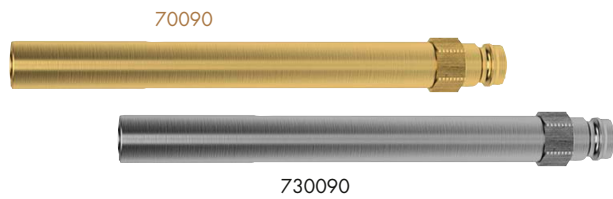

## ANSCHLUSSNIPPEL LANG, OHNE GEWINDE

### FITTING LONG, WITHOUT THREAD

Öl/Oil 180°C, Wasser/Water 180°C

10 bar

2.0401

1.4305

SW	d2	D	l1	d4	L	70090	nichtrostend stainless steel
							730090
9	5	8	21	9	63	•	
					100	•	
11	6	10			120	•	•
					180	•	
					240	•	
					360	•	
15	9	14	23	13	150	•	•
					300	•	
					450	•	
22	13	21	33	19	500	•	

☒ 70090/d4-L • ☒ 730090/d4-L