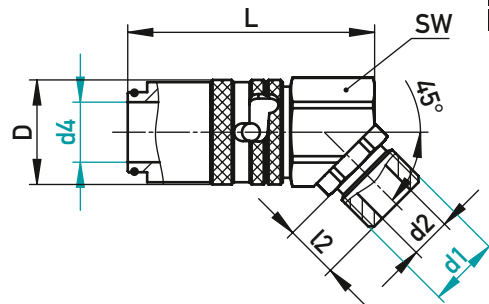

KUPPLUNG MIT AUSSENGEWINDE, MIT VERRIEGELUNGSAUTOMATIK
 COUPLER WITH EXTERNAL THREAD, WITH AUTOMATIC BACKTACKING

Öl/Oil 220°C, Wasser/Water 180°C, Luft/Air 220°C 15 bar 2.0401 1.4305

| bar | SW | L | l2 | D | d2 | d4 | d1 | ← | | ↗ | |
|-----|----|------|------|------|----|----|---------|-------|--------|-------|--------|
| | | | | | | | | 70908 | 730908 | 70907 | 730907 |
| 15 | 17 | 45,5 | 11 | 18 | 6 | 9 | M14x1,5 | • | • | • | • |
| | | | | | | | G1/4" | • | • | • | • |
| | 22 | 43,5 | 12,5 | 23,5 | 9 | 13 | M16x1,5 | • | • | • | • |
| | | | | | | | G3/8" | • | • | • | • |

☒ 70908/d4-d1 · ☒ 730908/d4-d1 · ☒ 70907/d4-d1 · ☒ 730907/d4-d1

KUPPLUNG MIT AUSSENGEWINDE, 45°, MIT VERRIEGELUNGSAUTOMATIK
 COUPLER WITH EXTERNAL THREAD, 45°, WITH AUTOMATIC BACKTACKING

Öl/Oil 220°C, Wasser/Water 180°C, Luft/Air 220°C 15 bar 2.0401 1.4305

| bar | SW | L | l2 | D | d2 | d4 | d1 | ← | | ↗ | |
|-----|----|------|------|------|----|----|---------|----------|-----------|----------|-----------|
| | | | | | | | | 70908-45 | 730908-45 | 70907-45 | 730907-45 |
| 15 | 17 | 52 | 11 | 18 | 6 | 9 | M14x1,5 | • | • | • | • |
| | | | | | | | G1/4" | • | • | • | • |
| | 22 | 55,5 | 12,5 | 23,5 | 9 | 13 | M16x1,5 | • | • | • | • |
| | | | | | | | G3/8" | • | • | • | • |

| bar | SW | L | l2 | D | d2 | d4 | d1 | ← | | ↗ | |
|-----|----|------|------|------|----|----|---------|----------|-----------|----------|-----------|
| | | | | | | | | 70908-90 | 730908-90 | 70907-90 | 730907-90 |
| 15 | 17 | 56 | 11 | 18 | 6 | 9 | M14x1,5 | • | • | • | • |
| | | | | | | | G1/4" | • | • | • | • |
| | 22 | 55,5 | 12,5 | 23,5 | 9 | 13 | M16x1,5 | • | • | • | • |
| | | | | | | | G3/8" | • | • | • | • |