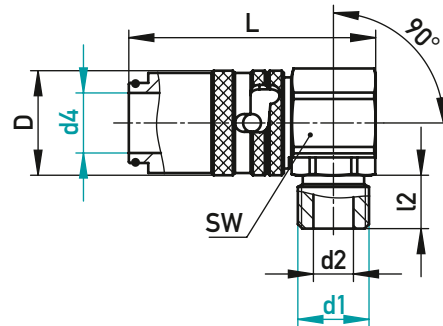

KUPPLUNG MIT AUSSENGEWINDE, 90°, MIT VERRIEGELUNGSAUTOMATIK
COUPLER WITH EXTERNAL THREAD, 90°, WITH AUTOMATIC BACKTACKING

Öl/Oil 220°C, Wasser/Water 180°C, Luft/Air 220°C   15 bar   2.0401   1.4305

bar	SW	L	l2	D	d2	d4	d1	←		↗	
								70908-90	730908-90	70907-90	730907-90
15	17	56	11	18	6	9	M14x1,5	•	•	•	•
							G1/4"	•	•	•	•
	22	55,5	12,5	23,5	9	13	M16x1,5	•	•	•	•
							G3/8"	•	•	•	•

☒ 70908-90/d4-d1 · ☒ 730908-90/d4-d1 · ☒ 70907-90/d4-d1 · ☒ 730907-90/d4-d1