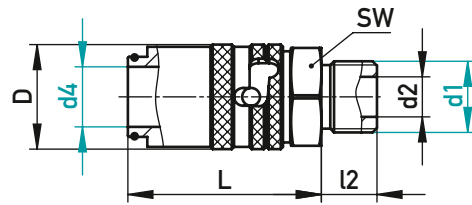

KUPPLUNG MIT AUSSENGEWINDE, MIT VERRIEGELUNGSAUTOMATIK
 COUPLER WITH EXTERNAL THREAD, WITH AUTOMATIC BACKTACKING

Öl/Oil 220°C, Wasser/Water 180°C, Luft/Air 220°C 15 bar 2.0401 1.4305

| bar | SW | L | l2 | D | d2 | d4 | d1 | ← | | ↗ | |
|-----|----|------|------|------|----|----|---------|-------|--------|-------|--------|
| | | | | | | | | 70908 | 730908 | 70907 | 730907 |
| 15 | 17 | 45,5 | 11 | 18 | 6 | 9 | M14x1,5 | • | • | • | • |
| | | | | | | | G1/4" | • | • | • | • |
| | 22 | 43,5 | 12,5 | 23,5 | 9 | 13 | M16x1,5 | • | • | • | • |
| | | | | | | | G3/8" | • | • | • | • |

☒ 70908/d4-d1 · ☒ 730908/d4-d1 · ☒ 70907/d4-d1 · ☒ 730907/d4-d1

KUPPLUNG MIT AUSSENGEWINDE, 45°, MIT VERRIEGELUNGSAUTOMATIK
 COUPLER WITH EXTERNAL THREAD, 45°, WITH AUTOMATIC BACKTACKING

Öl/Oil 220°C, Wasser/Water 180°C, Luft/Air 220°C 15 bar 2.0401 1.4305

| bar | SW | L | l2 | D | d2 | d4 | d1 | ← | | ↗ | |
|-----|----|------|------|------|----|----|---------|----------|-----------|----------|-----------|
| | | | | | | | | 70908-45 | 730908-45 | 70907-45 | 730907-45 |
| 15 | 17 | 52 | 11 | 18 | 6 | 9 | M14x1,5 | • | • | • | • |
| | | | | | | | G1/4" | • | • | • | • |
| | 22 | 55,5 | 12,5 | 23,5 | 9 | 13 | M16x1,5 | • | • | • | • |
| | | | | | | | G3/8" | • | • | • | • |

| bar | SW | L | l2 | D | d2 | d4 | d1 | ← | | ↗ | |
|-----|----|------|------|------|----|----|---------|----------|-----------|----------|-----------|
| | | | | | | | | 70908-90 | 730908-90 | 70907-90 | 730907-90 |
| 15 | 17 | 56 | 11 | 18 | 6 | 9 | M14x1,5 | • | • | • | • |
| | | | | | | | G1/4" | • | • | • | • |
| | 22 | 55,5 | 12,5 | 23,5 | 9 | 13 | M16x1,5 | • | • | • | • |
| | | | | | | | G3/8" | • | • | • | • |