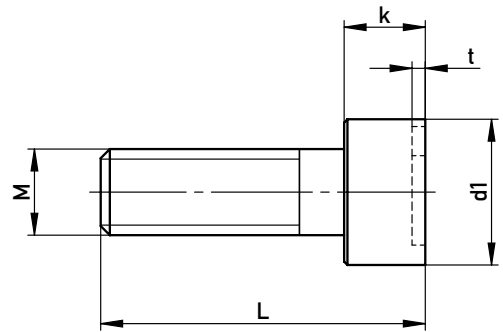

STELLEINSATZ FÜR 600101, 600102, 600103

ADJUSTABLE INSERT FOR 600101, 600102, 600103

1.4034 / ~56 HRC

D	Ø 2,6	Ø 3	Ø 4	Ø 5	Ø 6	Ø 8	Ø 10	Ø 12	Ø 16
d1	1,4	1,5	2,1	3,1		4,4	5,2	6,2	8,2
k	0,9	0,9	1,2	2		2,5	3	3	3,5
L	3,8	3,8	4,8	7,8		9,8	11,8	13,8	13,8
M	M0,8x0,2	M0,8x0,2	M1,1x0,25	M1,6x0,2		M2,3x0,25	M2,5x0,35	M3x0,35	M4x0,35
t	0,3	0,3	0,3	0,4		0,4	0,4	0,6	0,6

Typ/Type	D										✉
	2,6	3	4	5	6	8	10	12	16		
98 Pfeil Arrow	•	•	•	•	•	•	•	•	•	•	600071/98/D 600071/98/D
99 Pfeil + Jahr Arrow + Year	•	•	•	•	•	•	•	•	•	•	600071/99/D-Jahr 600071/99/D-Year
S Gravur auf Wunsch Engraving on request	•	•	•	•	•	•	•	•	•	•	600071/S/D 600071/S/D