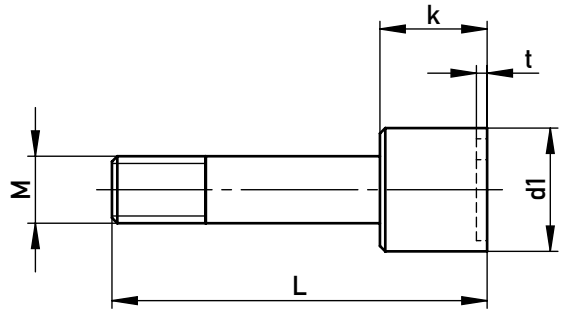

STELLEINSATZ FÜR 600201, 600202, 600203, 600401

ADJUSTABLE INSERT FOR 600201, 600202, 600203, 600401

1.4034 gehärtet (hardened)

D	Ø 3	Ø 4	Ø 5	Ø 6	Ø 8	Ø 10	Ø 12	Ø 16
d1	1,6	2,5	3,1		4,6		6,4	8,4
k	2	2,3	2,8		4		4	5
L	9	10,5	13		14		17	23
M	M1	M1,4x0,2	M1,6x0,2		M2,5x0,35		M3x0,5	M3,5x0,6
t	0,3	0,3	0,4		0,4		0,6	0,6

Typ/Type	D								✉
	3	4	5	6	8	10	12	16	
98 Pfeil Arrow	•	•	•	•	•	•	•	•	600070/98/D 600070/98/D
99 Pfeil + Jahr Arrow + Year	•	•	•	•	•	•	•	•	600070/99/D-Jahr 600070/99/D-Year
S Gravur auf Wunsch Engraving on request	•	•	•	•	•	•	•	•	600070/S/D 600070/S/D