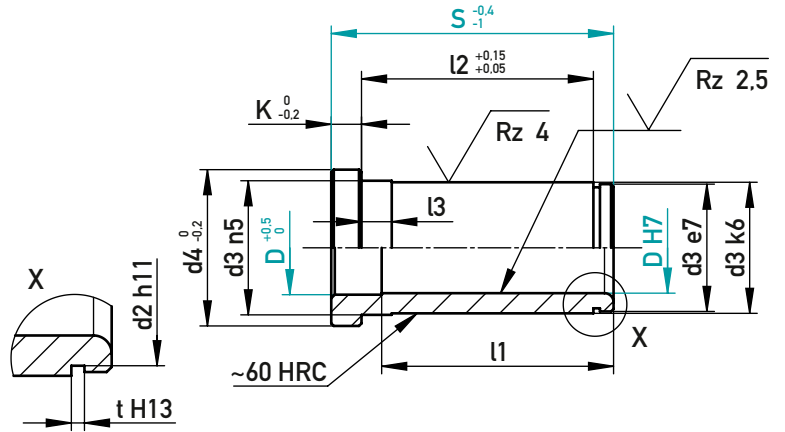

FÜHRUNGSBUCHSE OHNE ZENTRIERBUND, MIT PASSITZ
 GUIDE BUSH WITHOUT CENTRING COLLAR, WITH FITTING DIAMETER

1.7131 / ~60 HRC

d2	t	K	d3	d4	l1	l2	l3	D	S	€/l
13,4	1,1	3	14	16	17	10,5	5	10	17	•
					22	15,5	6		22	•
					27	20,5	8		27	•
					36	29,5	10		36	•
19	1,3	6	20	25	17	7	5	15/14	17	•
					22	12	6		22	•
					27	17	8		27	•
					36	26	10		36	•
					46	36			46	•
					46	46			56	•
					46	56			66	•
					46	66			76	•
					46	76			86	•
					46	86			96	•
21	1,3	6	22	27	17	7	5	16	17	•
					22	12	6		22	•
					27	17	8		27	•
					36	26	10		36	•
					46	36			46	•
					46	46			56	•
					46	56			66	•
					46	66			76	•
24,9	1,3	6	26	31	17	7	5	20/18	17	•
					22	12	6		22	•
					27	17	8		27	•
					36	26	10		36	•
					46	36			46	•
					56	46			56	•
					56	56			66	•
					56	66			76	•
					56	76			86	•
					56	86			96	•
					56	96			106	•
					56	106			116	•
28,6	1,6	6	30	35	17	6	5	24/22	17	•
					22	11	6		22	•
					27	16	8		27	•
					36	25	10		36	•
					46	35			46	•
					56	45			56	•
					66	55			66	•
					76	65			76	•
					76	75			86	•
					76	85			96	•
					76	95			106	•
					76	105			116	•