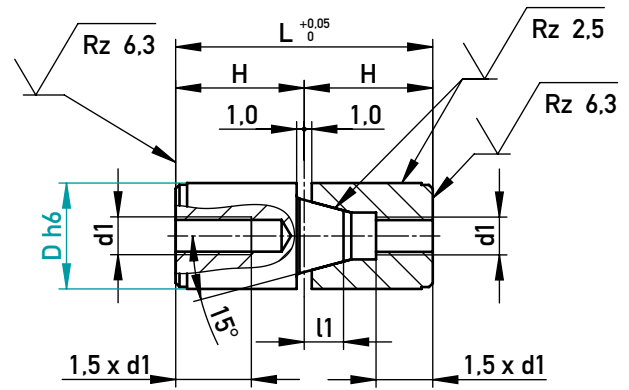

ZENTRIEREINHEIT

TAPERED INTERLOCK

AUF EINEN BLICK

▶ Artikel nur paarweise erhältlich

AT A GLANCE

▶ Article only available in pairs

1.2379 / ~60 HRC

l1	d1	L	H	D	€/1
4	M4	34	17	12	•
6	M5	34	17	14	•
6	M5	34	17	16	•
9	M8	54	27	20	•

l1	d1	L	H	D	€/1
10	M8	54	27	25	•
10	M8	54	27	26	•
14	M10	72	36	30	•

☒ 541251/D

ZENTRIEREINHEIT

TAPERED INTERLOCK

AUF EINEN BLICK

▶ Bolzen und Buchsen sind einzeln erhältlich und tauschbar

AT A GLANCE

▶ Bolts and bushes are individually exchangeable

1.7139 / ~700 HV

40031	d2	d1	l3	l2	l1	L	H	D	€/1
40031/M3	M3	M4	11,9	5	4,3	24	12	10	•
40031/M3	M3	M4	17,1	8,5	4,5	34	17	12	•
40031/M4	M4	M5	17,6	6	6	34	17	14	•
40031/M4	M4	M5	17,6	6	6	34	17	16	•
40031/M6	M6	M8	28,6	10,5	9	54	27	20	•

40031	d2	d1	l3	l2	l1	L	H	D	€/1
40031/M6	M6	M8	29,6	9	10	54	27	25	•
40031/M6	M6	M8	29,6	9	10	54	27	26	•
40031/M8	M8	M10	40,4	12,2	14	72	36	30	•
40031/M8	M8	M10	40,4	12,2	14	72	36	32	•
40031/M8	M8	M10	54,4	16,5	18	92	46	42	•