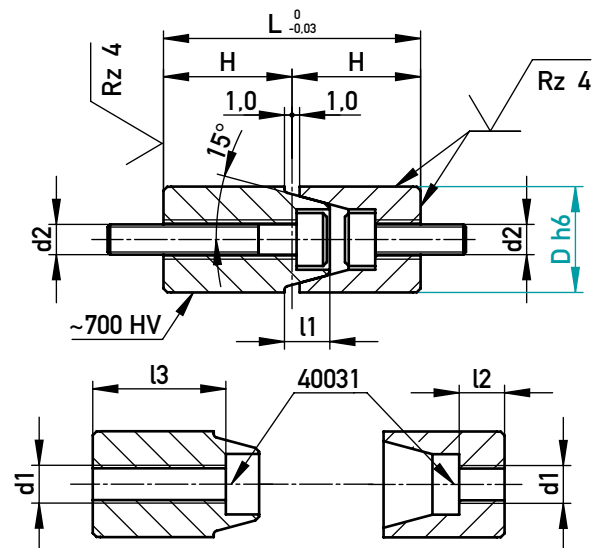

ZENTRIEREINHEIT

TAPERED INTERLOCK

AUF EINEN BLICK

▶ Artikel nur paarweise erhältlich

AT A GLANCE

▶ Article only available in pairs

1.2379 / ~60 HRC

l1	d1	L	H	D	€/1
4	M4	34	17	12	•
6	M5	34	17	14	•
6	M5	34	17	16	•
9	M8	54	27	20	•

l1	d1	L	H	D	€/1
10	M8	54	27	25	•
10	M8	54	27	26	•
14	M10	72	36	30	•

☒ 541251/D

ZENTRIEREINHEIT

TAPERED INTERLOCK

AUF EINEN BLICK

▶ Bolzen und Buchsen sind einzeln erhältlich und tauschbar

AT A GLANCE

▶ Bolts and bushes are individually exchangeable

1.7139 / ~700 HV

40031	d2	d1	l3	l2	l1	L	H	D	€/1
40031/M3	M3	M4	11,9	5	4,3	24	12	10	•
40031/M3	M3	M4	17,1	8,5	4,5	34	17	12	•
40031/M4	M4	M5	17,6	6	6	34	17	14	•
40031/M4	M4	M5	17,6	6	6	34	17	16	•
40031/M6	M6	M8	28,6	10,5	9	54	27	20	•

40031	d2	d1	l3	l2	l1	L	H	D	€/1
40031/M6	M6	M8	29,6	9	10	54	27	25	•
40031/M6	M6	M8	29,6	9	10	54	27	26	•
40031/M8	M8	M10	40,4	12,2	14	72	36	30	•
40031/M8	M8	M10	40,4	12,2	14	72	36	32	•
40031/M8	M8	M10	54,4	16,5	18	92	46	42	•