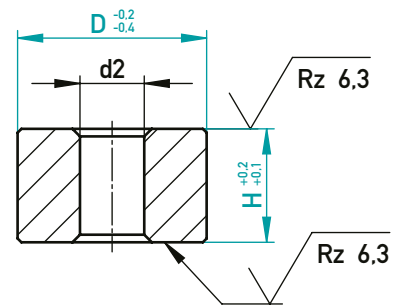

DISTANZSCHEIBE FÜR ZENTRIEREINHEIT

SPACER FOR INTERLOCK

1.7139 / 1.2067 / ~60 HRC

d2	D	H	€/1
4,5	10	3	•
		5	•
4,5	12	3	•
		5	•
		9	•
5,5	14	3	•
		5	•
		9	•
5,5	16	3	•
		5	•
		9	•
8,5	20	3	•
		9	•
		10	•

d2	D	H	€/1
8,5	25	3	•
		9	•
		10	•
8,5	26	3	•
		9	•
		10	•
11	30	4	•
		10	•
11	32	4	•
		10	•
11	42	4	•
		10	•