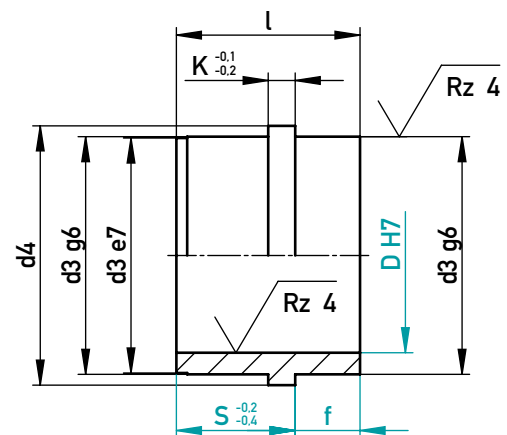

180 °C 1.3505, 60-62 HRC; CuZn40

K	d3	d4	l	D	S	f	€/1
6	38	41	29	24	17	12	•
			39		22	17	•
6	54	58	39	36	22	17	•

K	d3	d4	l	D	S	f	€/1
6	54	58	49	36	27	22	•
6	68	73	49	48	27	22	•
			63		36	27	•

51745/D-S-f

## FÜHRUNGSBUCHSE FÜR STÜTZBOLZEN

GUIDE BUSH FOR SUPPORT PILLAR

passend zu / compatible with 51512, 51513

Bronze 2.1090 / ~70 HB

K	d3	d4	l	D	S	f	€/1
5	32	36	26	24	17	9	•
			29		17	12	•
			26		20	6	•
5	44	48	29	36	17	12	•
			34		22	12	•