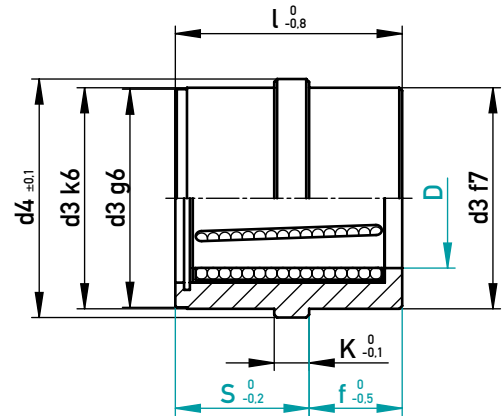

## KUGELUMLAUFBUCHSE FÜR STÜTZBOLZEN

RECIRCULATING BALL BUSHING FOR SUPPORT PILLAR

Zusatzschmierung nur mit Öl (kein Fett)  
Additional lubrication with oil only (no grease)

passend zu / compatible with 51512, 51513

180 °C 1.3505, 60-62 HRC; CuZn40

K	d3	d4	l	D	S	f	€/1
6	38	41	29	24	17	12	•
			39		22	17	•
6	54	58	39	36	22	17	•

K	d3	d4	l	D	S	f	€/1
6	54	58	49	36	27	22	•
6	68	73	49	48	27	22	•
			63		36	27	•

51745/D-S-f

## FÜHRUNGSBUCHSE FÜR STÜTZBOLZEN

GUIDE BUSH FOR SUPPORT PILLAR

passend zu / compatible with 51512, 51513

Bronze 2.1090 / ~70 HB

K	d3	d4	l	D	S	f	€/1
5	32	36	26	24	17	9	•
			29		17	12	•
			26		20	6	•
5	44	48	29	36	17	12	•
			34		22	12	•