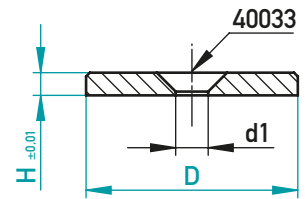

AUFLAGESCHEIBE FÜR AUSWERFERPAKET

WASHER FOR EJECTOR SET

1.7139, ~980 N/mm²

d1	40033	D	H	€/1
4,3	M4	18	3	•
4,3	M4	18	4	•
4,3	M4	28	3	•
4,3	M4	28	4	•
5,3	M5	20	4	•
5,3	M5	30	4	•

51055/DxH

AUFLAGEBOLZEN

BUFFER PLATE

1.7139 / ~490 HV

H	K	D	€/1
11	3	16	•
12	4	20	•
11	3	25	•
12	4	30	•

51551/D