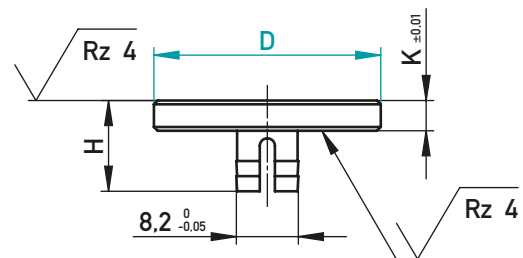

AUFLAGESCHEIBE FÜR AUSWERFERPAKET

WASHER FOR EJECTOR SET

1.7139, ~980 N/mm²

d1	40033	D	H	€/1
4,3	M4	18	3	•
4,3	M4	18	4	•
4,3	M4	28	3	•
4,3	M4	28	4	•
5,3	M5	20	4	•
5,3	M5	30	4	•

51055/DxH

AUFLAGEBOLZEN

BUFFER PLATE

1.7139 / ~490 HV

H	K	D	€/1
11	3	16	•
12	4	20	•
11	3	25	•
12	4	30	•

51551/D