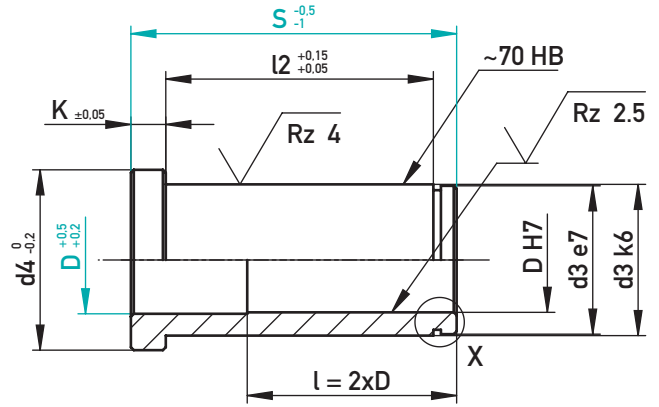

FÜHRUNGSBUCHSE OHNE ZENTRIERBUND
GUIDE BUSH WITHOUT CENTRING COLLAR

☼ Bronze/Bronz 2.1090

d2	t	K	d3	d4	l2	D	S	€/1
13,4	1,1	3	14	16	5,5	10/9	12	•
					10,5		17	•
					15,5		22	•
					20,5		27	•
					29,5		36	•
					39,5		46	•
					49,5		56	•
17	1,3	6	18	23	7	12	17	•
					12		22	•
					17		27	•
					26		36	•
					36		46	•
					46		56	•
19	1,3	6	20	25	7	15/14	17	•
					12		22	•
					17		27	•
					26		36	•
					36		46	•
					46		56	•
21	1,3	6	22	27	12	16	22	•
					17		27	•
					26		36	•
					36		46	•
					46		56	•
24,9	1,3	6	26	31	7	20/18	17	•
					12		22	•
					17		27	•
					26		36	•
					36		46	•
					46		56	•
					56		66	•
					66		76	•

d2	t	K	d3	d4	l2	D	S	€/1
28,6	1,6	6	30	35	11	24/22	22	•
					16		27	•
					25		36	•
					35		46	•
					45		56	•
					55		66	•
					65		76	•
					75		86	•
					85		96	•
39,5	1,85	6	42	47	14	32/30	27	•
					23		36	•
					33		46	•
					43		56	•
					53		66	•
					63		76	•
					73		86	•
					83		96	•
					103		116	•
51	2,15	10	54	60	28	42/40	46	•
					38		56	•
					48		66	•
					58		76	•
					68		86	•
					78		96	•
					98		116	•
					118		136	•