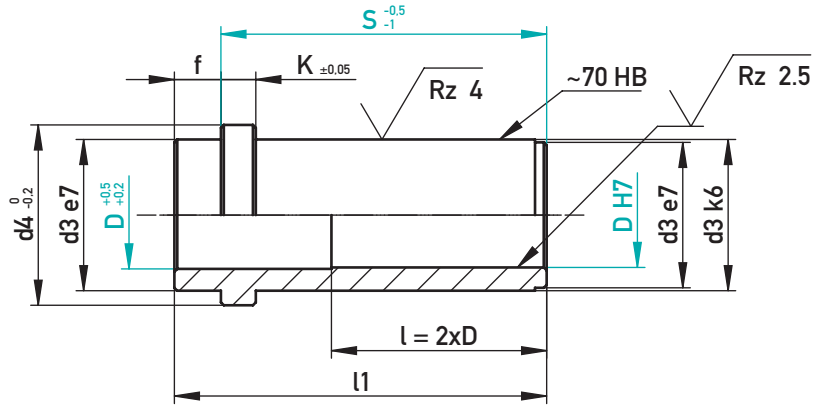

FÜHRUNGSBUCHSE MIT ZENTRIERBUND
GUIDE BUSH WITH CENTRING COLLAR

📦 Bronze/Bronz 2.1090

l1	f	K	d3	d4	D	S	€/1
17	5	3	14	16	10/9	12	•
22						17	•
27						22	•
32						27	•
41						36	•
51						46	•
61						56	•
23	6	6	20	25	15/14	17	•
28						22	•
33						27	•
42						36	•
52						46	•
62						56	•
72						66	•
82						76	•
25	8	6	26	31	20/18	17	•
30						22	•
35						27	•
44						36	•
54						46	•
64						56	•
74						66	•
84						76	•
30	8	6	30	35	24/22	22	•
35						27	•
44						36	•
54						46	•
64						56	•
74						66	•
84						76	•
94						86	•
104						96	•
124						116	•

l1	f	K	d3	d4	D	S	€/1
35	8	6	42	47	32/30	27	•
44						36	•
54						46	•
64						56	•
74						66	•
84						76	•
94						86	•
104						96	•
124						116	•
144						136	•
56	10	10	54	60	42/40	46	•
66						56	•
76						66	•
86						76	•
96						86	•
106						96	•
126						116	•
146						136	•
166						156	•
206						196	•

☒ 51210/DxS