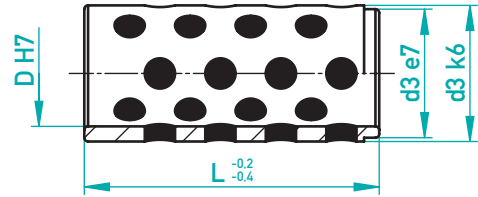

FÜHRUNGSBUCHSE – SELBSTSCHMIEREND

GUIDE BUSH – SELF-LUBRICATING

2.0598 / ~200 HB / Graphit/Graphite

D	d3	L	€/1
10	14	8	•
		12	•
		16	•
12	16	12	•
		16	•
		20	•
14	20	12	•
		16	•
		20	•
16	22	16	•
		20	•
		25	•
18	26	16	•
		20	•
		25	•
20	26	32	•
		16	•
		20	•
		25	•
		32	•

D	d3	L	€/1
22	30	20	•
		25	•
		32	•
24	30	20	•
		25	•
		32	•
30	42	25	•
		32	•
		40	•
32	42	25	•
		32	•
		40	•
		50	•

☒ 51127/D-d3-L