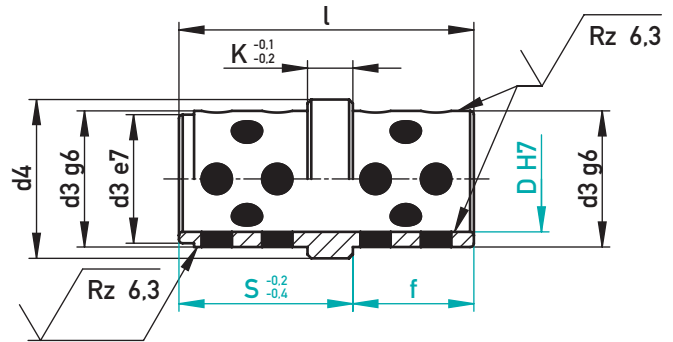

**FÜHRUNGSBUCHSE FÜR STÜTZBOLZEN – SELBSTSCHMIEREND**  
 GUIDE BUSH FOR SUPPORT PILLAR – SELF-LUBRICATING

passend zu/compatible with 51512, 51513

2.0598 / ~200 HB / Graphit/Graphite

K	d3	d4	l	D	S	f	€/1
5	32	36	26	24	17	9	•
			29		17	12	•
5	44	48	29	36	17	12	•
			34		22	12	•
			39		22	17	•
6	58	62	39	48	22	17	•
			44		27	17	•