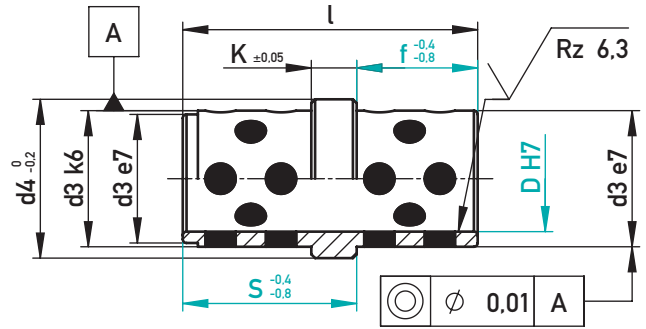

**FÜHRUNGSBUCHSE FÜR AUSWERFERPAKET – SELBSTSCHMIEREND**  
GUIDE BUSH FOR EJECTOR SET – SELF-LUBRICATING

2.0598 / ~200 HB / Graphit/Graphite

K	d3	d4	l	D	S	f	€/1
6	14	16	21	10	12	9	•
			26		17		•
	18	23	29	12	17	12	•
	20	25	26	14	17	9	•
			39		22	17	•
	20	25	26	15	17	9	•
	26	31	29	18	17	12	•
			39		22	17	•
			44		27		•
	26	31	39	20	22	17	•
			49		27	22	•

K	d3	d4	l	D	S	f	€/1
6	30	35	39	22	22	17	•
			49		27	22	•
	30	35	39	24	22	17	•
			49		27	22	•
			63		36	27	•
	42	47	49	30	27	22	•
			63		36	27	•
			73		46		•
	42	47	63	32	36	27	•
	54	60	82	40	46	36	•

51113W/D-S-f

**FÜHRUNGSBUCHSE FÜR AUSWERFERPAKET – SELBSTSCHMIEREND**  
GUIDE BUSH FOR EJECTOR SET – SELF-LUBRICATING

2.0598 / ~200 HB / Graphit/Graphite

K	d3	d4	l	D	S	f	€/1
6	14	17	21	10	12	9	•
			26		17		•
	16	19	26	12	17	9	•
			29		17	12	•
	18	21	29	14	17	12	•
			34		22		•
			39		22	17	•
	24	27	29	18	17	12	•
			34		22		•
			39		22	17	•
			44		27		•
			49		27	22	•