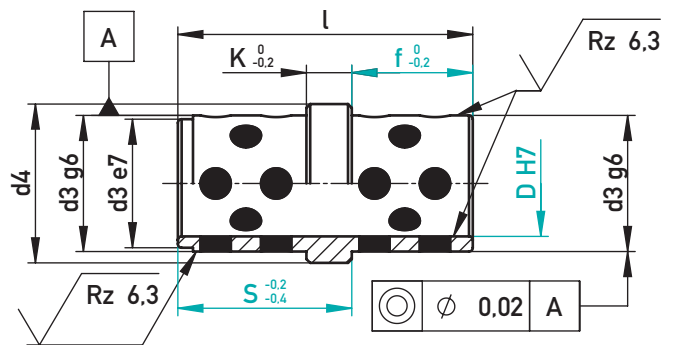

**FÜHRUNGSBUCHSE FÜR AUSWERFERPAKET – SELBSTSCHMIEREND**  
GUIDE BUSH FOR EJECTOR SET – SELF-LUBRICATING

2.0598 / ~200 HB / Graphit/Graphite

K	d3	d4	l	D	S	f	€/1
6	14	16	21	10	12	9	•
			26		17		•
	18	23	29	12	17	12	•
	20	25	26	14	17	9	•
			39		22	17	•
	20	25	26	15	17	9	•
	26	31	29	18	17	12	•
			39		22	17	•
			44		27		•
	26	31	39	20	22	17	•
			49		27	22	•

K	d3	d4	l	D	S	f	€/1
6	30	35	39	22	22	17	•
			49		27	22	•
	30	35	39	24	22	17	•
			49		27	22	•
			63		36	27	•
	42	47	49	30	27	22	•
			63		36	27	•
			73		46		•
	42	47	63	32	36	27	•
	54	60	82	40	46	36	•

51113W/D-S-f

**FÜHRUNGSBUCHSE FÜR AUSWERFERPAKET – SELBSTSCHMIEREND**  
GUIDE BUSH FOR EJECTOR SET – SELF-LUBRICATING

2.0598 / ~200 HB / Graphit/Graphite

K	d3	d4	l	D	S	f	€/1
6	14	17	21	10	12	9	•
			26		17		•
	16	19	26	12	17	9	•
			29		17	12	•
	18	21	29	14	17	12	•
			34		22		•
			39		22	17	•
	24	27	29	18	17	12	•
			34		22		•
			39		22	17	•
			44		27		•
			49		27	22	•