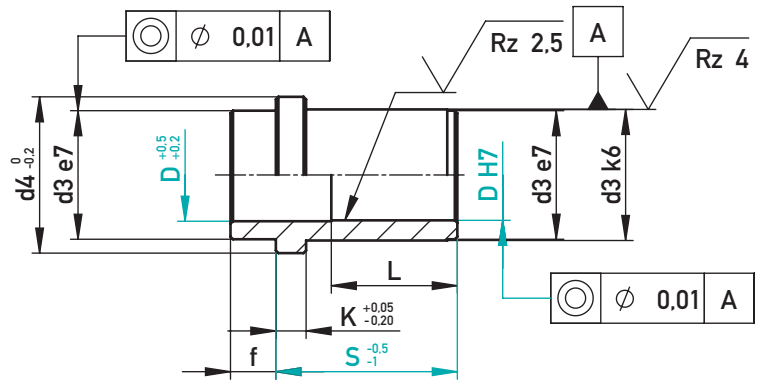

FÜHRUNGSBUCHSE MIT ZENTRIERBUND

GUIDE BUSH WITH CENTRING COLLAR

1.7131 / ~60 HRC

L	f	K	d3	d4	D	S	€/1
15	3	3	14	16	10/9	12	•
20						17	•
25						22	•
30						27	•
39						36	•
46						46	•
46						56	•
46						66	•
21	9	6	20	25	15/14	12	•
26						17	•
31						22	•
36						27	•
45						36	•
55						46	•
56						56	•
56						66	•
56						76	•
56						86	•
56						96	•
56						116	•
26	9	6	26	31	20/18	17	•
31						22	•
36						27	•
45						36	•
55						46	•
65						56	•
75						66	•
76						76	•
76						86	•
76						96	•
76						116	•
76						136	•
26	9	6	30	35	24/22	17	•
31						22	•
36						27	•
45						36	•
55						46	•
65						56	•
75						66	•
85						76	•
95						86	•
105						96	•
96						116	•
96						136	•
96						156	•