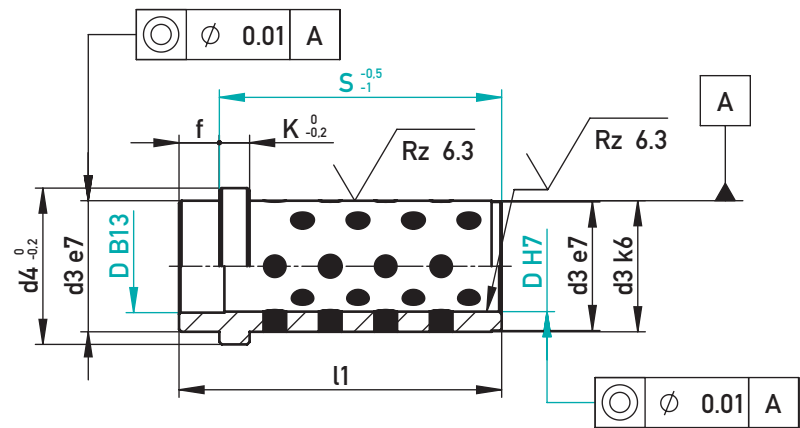

## FÜHRUNGSBUCHSE MIT ZENTRIERBUND – SELBSTSCHMIEREND

### GUIDE BUSH WITH CENTRING COLLAR – SELF-LUBRICATING

2.0598 / ~200 HB / Graphit/Graphite

l1	f	K	d3	d4	D	S	€/1
15	3	3	14	16	10/9	12	•
20						17	•
25						22	•
30						27	•
39						36	•
49						46	•
59						56	•
23	6	6	20	25	15/14	17	•
28						22	•
33						27	•
42						36	•
52						46	•
62						56	•
72						66	•
82						76	•
25	8	6	26	31	20/18	17	•
30						22	•
35						27	•
44						36	•
54						46	•
64						56	•
74						66	•
84						76	•
30	8	6	30	35	24/22	22	•
35						27	•
44						36	•
54						46	•
64						56	•
74						66	•
84						76	•
94						86	•
104						96	•
124						116	•