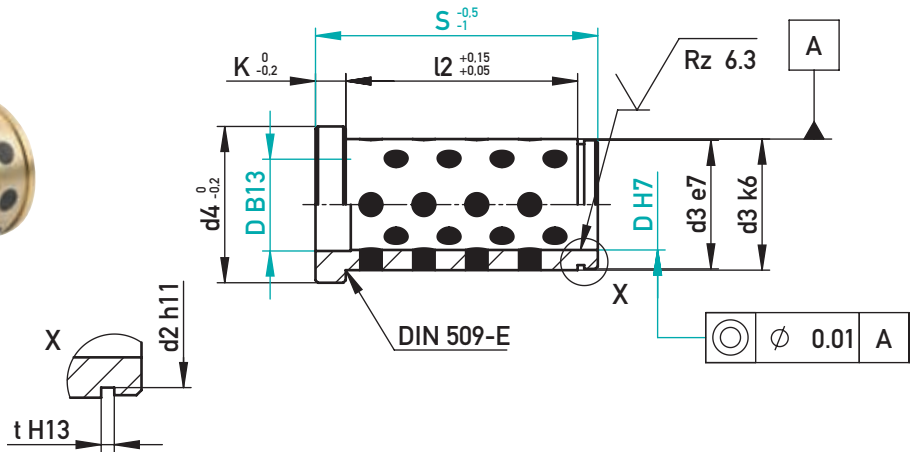

FÜHRUNGSBUCHSE OHNE ZENTRIERBUND – SELBSTSCHMIEREND
 GUIDE BUSH WITHOUT CENTRING COLLAR – SELF-LUBRICATING

2.0598 / ~200 HB / Graphit/Graphite

d2	t	K	d3	d4	l2	D	S	€/1
13,4	1,1	3	14	16	5,5	10/9	12	•
					10,5		17	•
					15,5		22	•
					20,5		27	•
					29,5		36	•
					39,5		46	•
					49,5		56	•
17	1,3	6	18	23	7	12	17	•
					12		22	•
					17		27	•
					26		36	•
					36		46	•
					46		56	•
19	1,3	6	20	25	7	15/14	17	•
					12		22	•
					17		27	•
					26		36	•
					36		46	•
					46		56	•
21	1,3	6	22	27	12	16	22	•
					17		27	•
					26		36	•
					36		46	•
					46		56	•
24,9	1,3	6	26	31	7	20/18	17	•
					12		22	•
					17		27	•
					26		36	•
					36		46	•
					46		56	•
					56		66	•
					66		76	•
					76		86	•

d2	t	K	d3	d4	l2	D	S	€/1
28,6	1,6	6	30	35	11	24/22	22	•
					16		27	•
					25		36	•
					35		46	•
					45		56	•
					55		66	•
					65		76	•
					75		86	•
					85		96	•
39,5	1,85	6	42	47	14	32/30	27	•
					23		36	•
					33		46	•
					43		56	•
					53		66	•
					63		76	•
					73		86	•
					83		96	•
					103		116	•
51	2,15	10	54	59	28	42/40	46	•
					38		56	•
					48		66	•
					58		76	•
					68		86	•
					78		96	•
					98		116	•
					118		136	•
					138		156	•
62	2,65	10	66	72	58	50	76	•
					68		86	•
					78		96	•
					98		116	•
					118		136	•
					138		156	•
					168		196	•
76,5	2,65	20	80	86	68	60	96	•
					88		116	•
					108		136	•
					128		156	•
					168		196	•

510110W/DxS