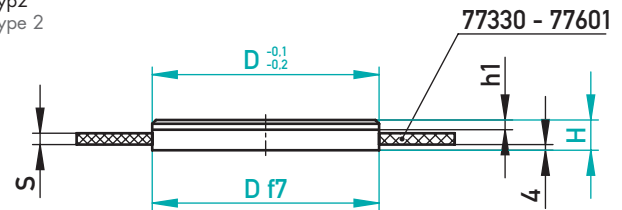

### LOCATING RING WITHOUT NECK

Typ2  
Type 2

1.1191

Typ/Type	h1	S	D	H	€/1
2	-	-	40	6	•
	-	3		9	•
	4	-	60	8	•
	4	3		11	•
	4	5		13	•
	4	-	80	8	•
	8	3		15	•
	8	5		17	•
	8	-	90	12	•
	8	3		15	•
	8	5		17	•
	8	6		18	•
	8	7		19	•
	8,5	8,5		21	•
	4	-	100	8	•
	8	-		12	•
	8	6		18	•
	8,5	8,5		21	•
	8	-	110	12	•
	8	6		18	•
	8,5	8,5		21	•
	8	-	120	12	•
	8,5	8,5		21	•
	4	-	125	8	•
	8	-		12	•
	8	6		18	•
	8	8		20	•
	8,5	8,5		21	•
	18	-		30	•

Typ/Type	h1	S	D	H	€/1
2	8	-	130	12	•
	8	-	140	12	•
	8	-	150	12	•
	8,5	8,5		21	•
	4	-	160	8	•
	8	-		12	•
	10	6		20	•
	10	8		22	•
	10,5	8,5		23	•
	18	-		30	•
	8	-	175	12	•
	8,5	8,5		21	•
	8	-	200	12	•
	11	5		20	•
	10	8		22	•
	10,5	8,5		23	•
	18	-		30	•
	8	-	250	12	•
	10	8		22	•
	10,5	8,5		23	•
	18	-		30	•