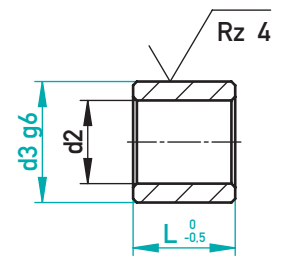

### LOCATING SLEEVE

⊕ 1.7131 / ~60 HRC

d2	d3	L	€/1
6	10	9,5	•
7	12	10,5	•
9	14	11,5	•
11	16	13,5	•
13	20	15,5	•
16	26	17,5	•
18	30	19,5	•
22	36	19,5	•
26	42	19,5	•
32	54	19,5	•

✉ 50021/d3xL