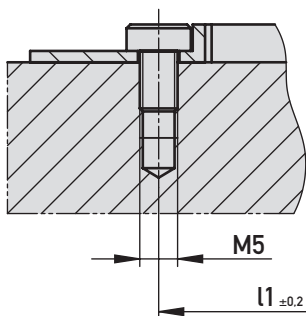

STATUSANZEIGER, KLEIN

STATUS INDICATOR, SMALL

AUF EINEN BLICK

- › Kleine, flache Bauform für wenig Platzbedarf
- › Geeignet für Hochtemperatur-Anwendungen
- › Statusänderungen ohne zusätzliches Werkzeug
- › Vertiefter Regler verhindert durch Rastung ungewollte Statusänderung
- › Vier Werkzeugzustände möglich (grün, gelb, rot, blau), auch bei eingeschränkter Farbwahrnehmung erkennbar

AT A GLANCE

- › Small, flat design with little space requirement
- › Suitable for high temperature applications
- › Status changes without additional tools
- › Recessed controller and locking function prevents unintended status changes
- › Four tool states possible (green, yellow, red, blue), recognizable even with limited colour perception

✓ 2x 40032 im Lieferumfang /in scope of delivery

🌡️ 200 °C 📦 PA66

40032	b1	l1	B	L	H	€/1
M5-8	4,75	58	25	92	5	•

✉ 497032

INSTALLATION • INSTALLATION

INSTALLATION VERSENKT IMBEDDED INSTALLATION