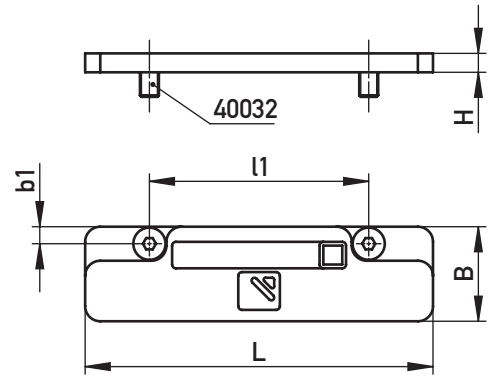

STATUSANZEIGER, KLEIN

STATUS INDICATOR, SMALL

AUF EINEN BLICK

- › Kleine, flache Bauform für wenig Platzbedarf
- › Geeignet für Hochtemperatur-Anwendungen
- › Statusänderungen ohne zusätzliches Werkzeug
- › Vertiefter Regler verhindert durch Rastung ungewollte Statusänderung
- › Vier Werkzeugzustände möglich (grün, gelb, rot, blau), auch bei eingeschränkter Farbwahrnehmung erkennbar

AT A GLANCE

- › Small, flat design with little space requirement
- › Suitable for high temperature applications
- › Status changes without additional tools
- › Recessed controller and locking function prevents unintended status changes
- › Four tool states possible (green, yellow, red, blue), recognizable even with limited colour perception

✓ 2x 40032 im Lieferumfang /in scope of delivery

🌡️ 200 °C 📦 PA66

40032	b1	l1	B	L	H	€/1
M5-8	4,75	58	25	92	5	•

✉ 497032

INSTALLATION • INSTALLATION

INSTALLATION VERSENKT IMBEDDED INSTALLATION