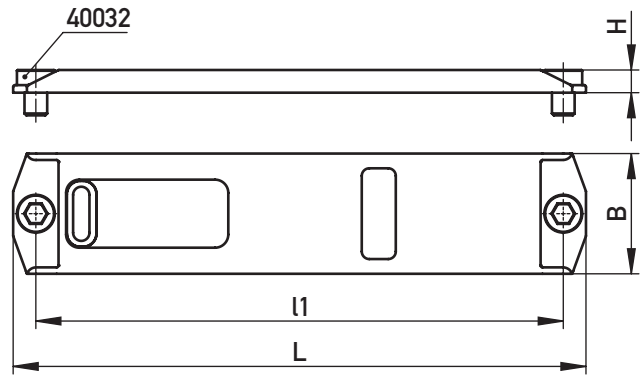

STATUSANZEIGER STATUS INDICATOR

AUF EINEN BLICK

- › Flache Bauform
- › Statusänderungen ohne zusätzliches Werkzeug
- › Vertiefter Regler verhindert ungewollte Statusänderung
- › Vier Werkzeugzustände möglich (grün, gelb, rot, blau)

AT A GLANCE

- › Flat design
- › Status changes without additional tools
- › Recessed controller prevents unintended status changes
- › Four tool states possible (green, yellow, red, blue)

✓ 2x 40032 im Lieferumfang / in scope of delivery

🌡️ 120 °C 📦 PA

| 40032 | l1 | B | L | H | €/1 |
|-------|-------|----|-------|---|-----|
| M6-8 | 140,5 | 32 | 152,5 | 6 | • |

✉ 497030

INSTALLATION · INSTALLATION

INSTALLATION VERSENKT IMBEDDED INSTALLATION