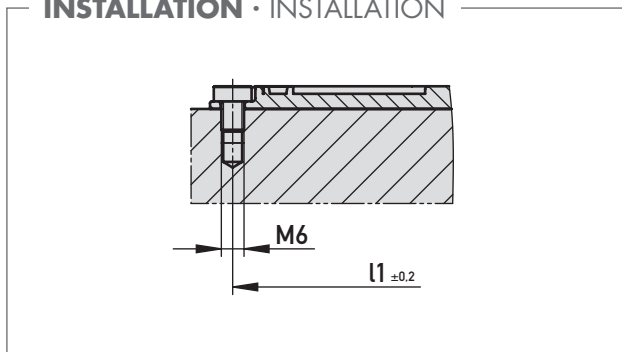

STATUSANZEIGER STATUS INDICATOR

AUF EINEN BLICK

- › Flache Bauform
- › Statusänderungen ohne zusätzliches Werkzeug
- › Vertiefter Regler verhindert ungewollte Statusänderung
- › Vier Werkzeugzustände möglich (grün, gelb, rot, blau)

AT A GLANCE

- › Flat design
- › Status changes without additional tools
- › Recessed controller prevents unintended status changes
- › Four tool states possible (green, yellow, red, blue)

✓ 2x 40032 im Lieferumfang / in scope of delivery

🌡️ 120 °C 📦 PA

| 40032 | l1 | B | L | H | €/1 |
|-------|-------|----|-------|---|-----|
| M6-8 | 140,5 | 32 | 152,5 | 6 | • |

✉ 497030

INSTALLATION · INSTALLATION

INSTALLATION VERSENKT IMBEDDED INSTALLATION