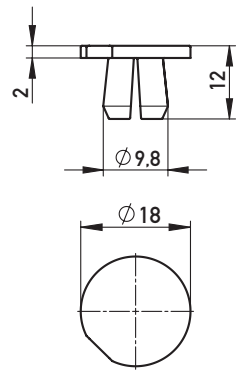

## KENNZEICHNUNG FÜR ANSCHLÜSSE MARKING FOR CONNECTIONS

### AUF EINEN BLICK

- › Schnelle und eindeutige Anschlussidentifizierung z. B. für Ölanschlüsse
- › Einfache Montage
- › Für Neu- und Bestandswerkzeuge
- › Individuelle Bedruckung ab 50 Stück möglich

### AT A GLANCE

- › Fast and clear connection identification e.g. for oil connections
- › Easy installation
- › For new and existing mould bases
- › Individual labeling possible from 50 pieces

160 °C PA6.6