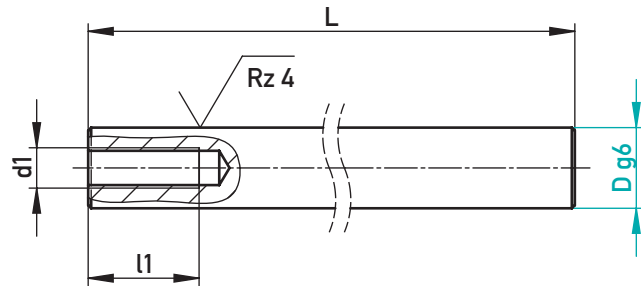

**FÜHRUNGSBUCHSE OHNE BUND FÜR 224090, 224091**  
GUIDE BUSH WITHOUT COLLAR FOR 224090, 224091

224084

224085

1.7139 / ~60 HRC Ampco 18

r	d1	D	L	224084	224085
1	14	10	14	•	•
			20	•	•
1,5	17	12	20	•	•
			25	•	•
2	22	16	25	•	•
			32	•	•

☒ 224084/D-L · ☒ 224085/D-L

**SCHRÄGSÄULE**  
ANGLE PIN

224090

224091

1.7139 / ~60 HRC 1.7139 / ~60 HRC + DLC

d1	l1	L	D	224090	224091
M5	15	180	10	•	•
M6	18	210	12	•	•
M8	22	250	16	•	•

☒ 224090/D · ☒ 224091/D