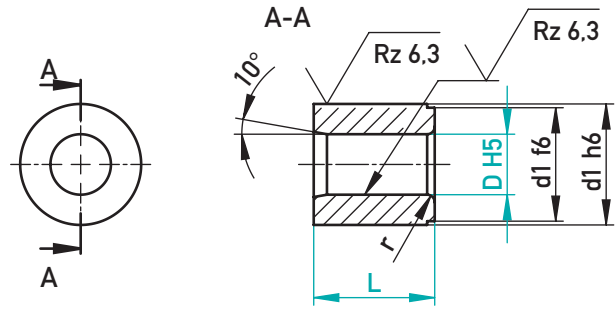

**FÜHRUNGSBUCHSE OHNE BUND FÜR 224090, 224091**  
GUIDE BUSH WITHOUT COLLAR FOR 224090, 224091

224084

224085

1.7139 / ~60 HRC Ampco 18

r	d1	D	L	224084	224085
1	14	10	14	•	•
			20	•	•
1,5	17	12	20	•	•
			25	•	•
2	22	16	25	•	•
			32	•	•

☒ 224084/D-L · ☒ 224085/D-L

**SCHRÄGSÄULE**  
ANGLE PIN

224090

224091

1.7139 / ~60 HRC 1.7139 / ~60 HRC + DLC

d1	l1	L	D	224090	224091
M5	15	180	10	•	•
M6	18	210	12	•	•
M8	22	250	16	•	•

☒ 224090/D · ☒ 224091/D